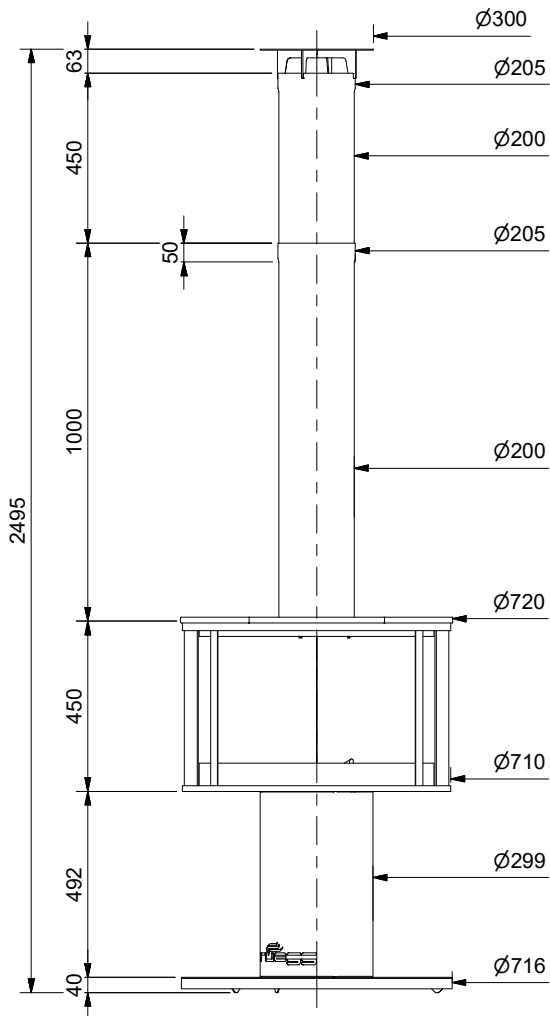

Frontansicht / Vue de face
Vista frontale / Front view

Aufsicht / Vue de haut
Vista dall'alto / View above

Grundriss Feuerstelle / Coupe sur foyer
Sezione al piano fuoco / Layout fireplace

Allgemeintoleranz / Tolerance générale / Tolleranza generale / Tolerance general ± 2 mm

Detailansichten durch Zoom-Funktion auf dem elektronischen pdf-Massblatt ersichtlich. Download unter www.ruegg-cheminee.com.
La vue détaillée est visible par la fonction zoom sur la fiche de mesure pdf. Download voir sous voir sous www.ruegg-cheminee.com.
La vista dettagliata é resa possibile tramite la funzione "Zoom" sulla scheda tecnica in pdf. Scaricabile dal sito www.ruegg-camini.it.
Detailed views of zoom function on the electronic PDF datasheet apparent. Download at www.ruegg-cheminee.com.

Alle Masse in mm! Massänderungen vorbehalten / Dimensions en mm! Sous réserve de modifications / Tutte le misure indicate sono in mm! Con riserva di modifica / All dimensions in mm! Mass change without notice

Typ **Surprise**

Art. Nr.

Status **Freigegeben**

Massblatt
Fiche de mesure
Scheda tecnica
Dimensional drawing

Masstab
Echelle
Scala
Scale

1:20

ruegg
SWITZERLAND

Rüegg Cheminée Schweiz AG
Studbachstrasse 7
CH-8340 Zumikon