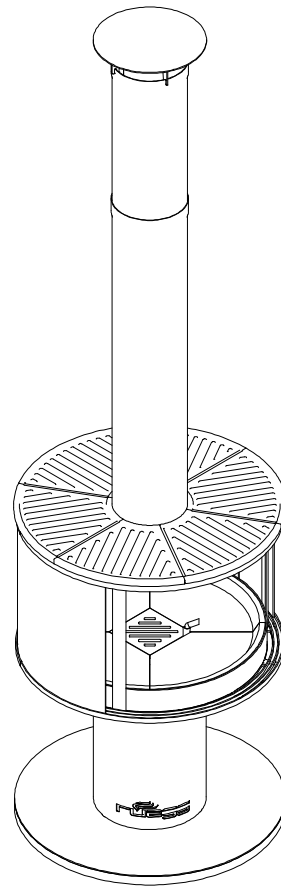

Frontansicht / Vue de face
Vista frontale / Front view

Aufsicht / Vue de haut
Vista dall'alto / View above

Grundriss Feuerstelle / Coupe sur foyer
Sezione al piano fuoco / Layout fireplace

Allgemeintoleranz / Tolerance générale / Tolleranza generale / Tolerance general ± 2 mm

Detailansichten durch Zoom-Funktion auf dem elektronischen pdf-Massblatt ersichtlich. Download unter www.ruegg-cheminee.com.
La vue détaillée est visible par la fonction zoom sur la fiche de mesure pdf. Download voir sous voir sous www.ruegg-cheminee.com.
La vista dettagliata é resa possibile tramite la funzione "Zoom" sulla scheda tecnica in pdf. Scaricabile dal sito www.ruegg-camini.it.
Detailed views of zoom function on the electronic PDF datasheet apparent. Download at www.ruegg-cheminee.com.

Alle Masse in mm! Massänderungen vorbehalten / Dimensions en mm! Sous réserve de modifications / Tutte le misure indicate sono in mm! Con riserva di modifica / All dimensions in mm! Mass change without notice

Typ **Surprise**

Art. Nr.

Status **Freigegeben**

Massblatt
Fiche de mesure
Scheda tecnica
Dimensional drawing

Masstab
Echelle
Scala
Scale

1:20

ruegg
SWITZERLAND

Rüegg Cheminée Schweiz AG
Studbachstrasse 7
CH-8340 Zumikon