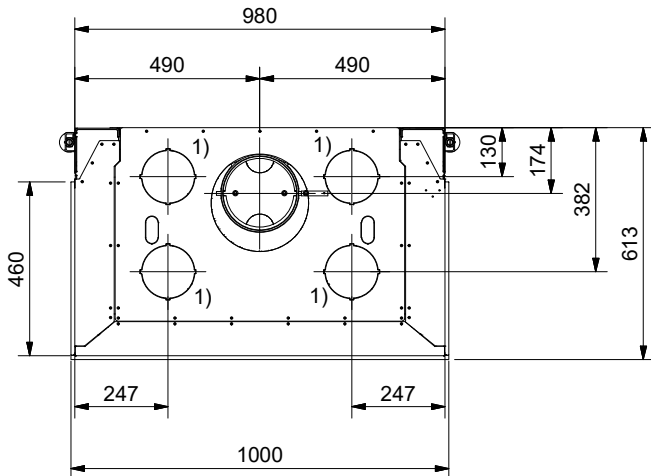

Frontansicht / Vue de face  
Vista frontale / Front view

Seitenansicht / Vue de coté  
Vista laterale / Side view

Aufsicht / Vue de haut  
Vista dall'alto / View above

Grundriss Feuerstelle / Coupe sur foyer  
Sezione al piano fuoco / Layout fireplace

- 1) Ø 150 mm Konvektionsluft / Air convection / Aria di convezione / Convection air  
2) Ø 150 mm Verbrennungsluft / Air de combustion / Aria di combustione / Combustion air

Allgemeintoleranz / Tolerance générale / Tolleranza generale / Tolerance general ± 2 mm

Typ **RIII 45x100x46 Gen.1**

Art. Nr. 11.40.2016-01290

Status Freigegeben

Massblatt  
Fiche de mesure  
Scheda tecnica  
Dimensional drawing

Massstab  
Echelle  
Scala  
Scale  
1:20

**ruegg**  
SWITZERLAND