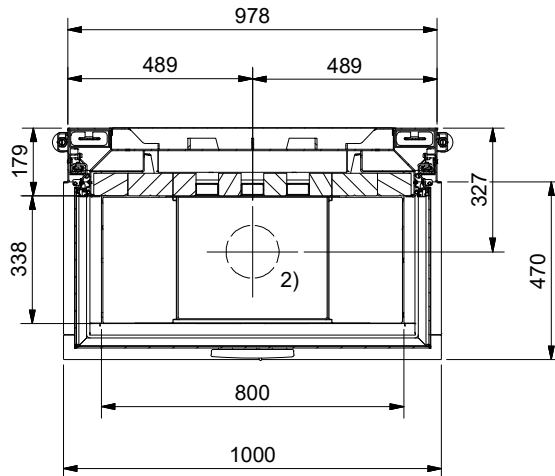

Frontansicht / Vue de face  
Vista frontale / Front view

Seitenansicht / Vue de coté  
Vista laterale / Side view

Aufsicht / Vue de haut  
Vista dall'alto / View above

Grundriss Feuerstelle / Coupe sur foyer  
Sezione al piano fuoco / Layout fireplace

- 1) Ø 150 mm Konvektionsluft / Air convection / Aria di convezione / Convection air  
2) Ø 150 mm Verbrennungsluft / Air de combustion / Aria di combustione / Combustion air

Allgemeintoleranz / Tolerance générale / Tolleranza generale / Tolerance general ± 2 mm

Typ **RIII 45x100x46 Gen.1**

Art. Nr. 11.40.2016-01290

Status Freigegeben

Massblatt  
Fiche de mesure  
Scheda tecnica  
Dimensional drawing

Massstab  
Echelle  
Scala  
Scale  
1:20

**ruegg**  
SWITZERLAND