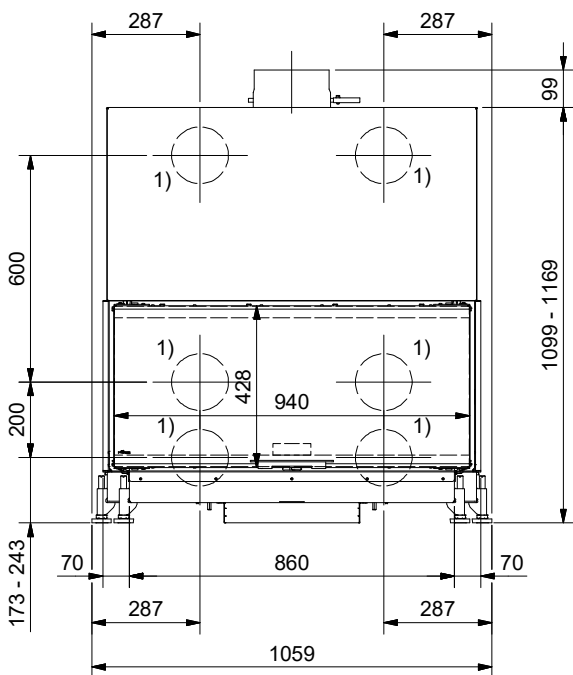

Frontansicht / Vue de face  
Vista frontale / Front view

Seitenansicht / Vue de coté  
Vista laterale / Side view

Aufsicht / Vue de haut  
Vista dall'alto / View above

Grundriss Feuerstelle / Coupe sur foyer  
Sezione al piano fuoco / Layout fireplace

- 1) Ø 150 mm Konvektionsluft / Air convection / Aria di convezione / Convection air  
2) Ø 150 mm Verbrennungsluft / Air de combustion / Aria di combustione / Combustion air

Allgemeintoleranz / Tolerance générale / Tolleranza generale / Tolerance general ± 2 mm

Typ **RIII 45x100x46 Gen.1**

Art. Nr. 11.40.2016-01290

Status Freigegeben

Massblatt  
Fiche de mesure  
Scheda tecnica  
Dimensional drawing

Massstab  
Echelle  
Scala  
Scale  
1:20

**ruegg**  
SWITZERLAND